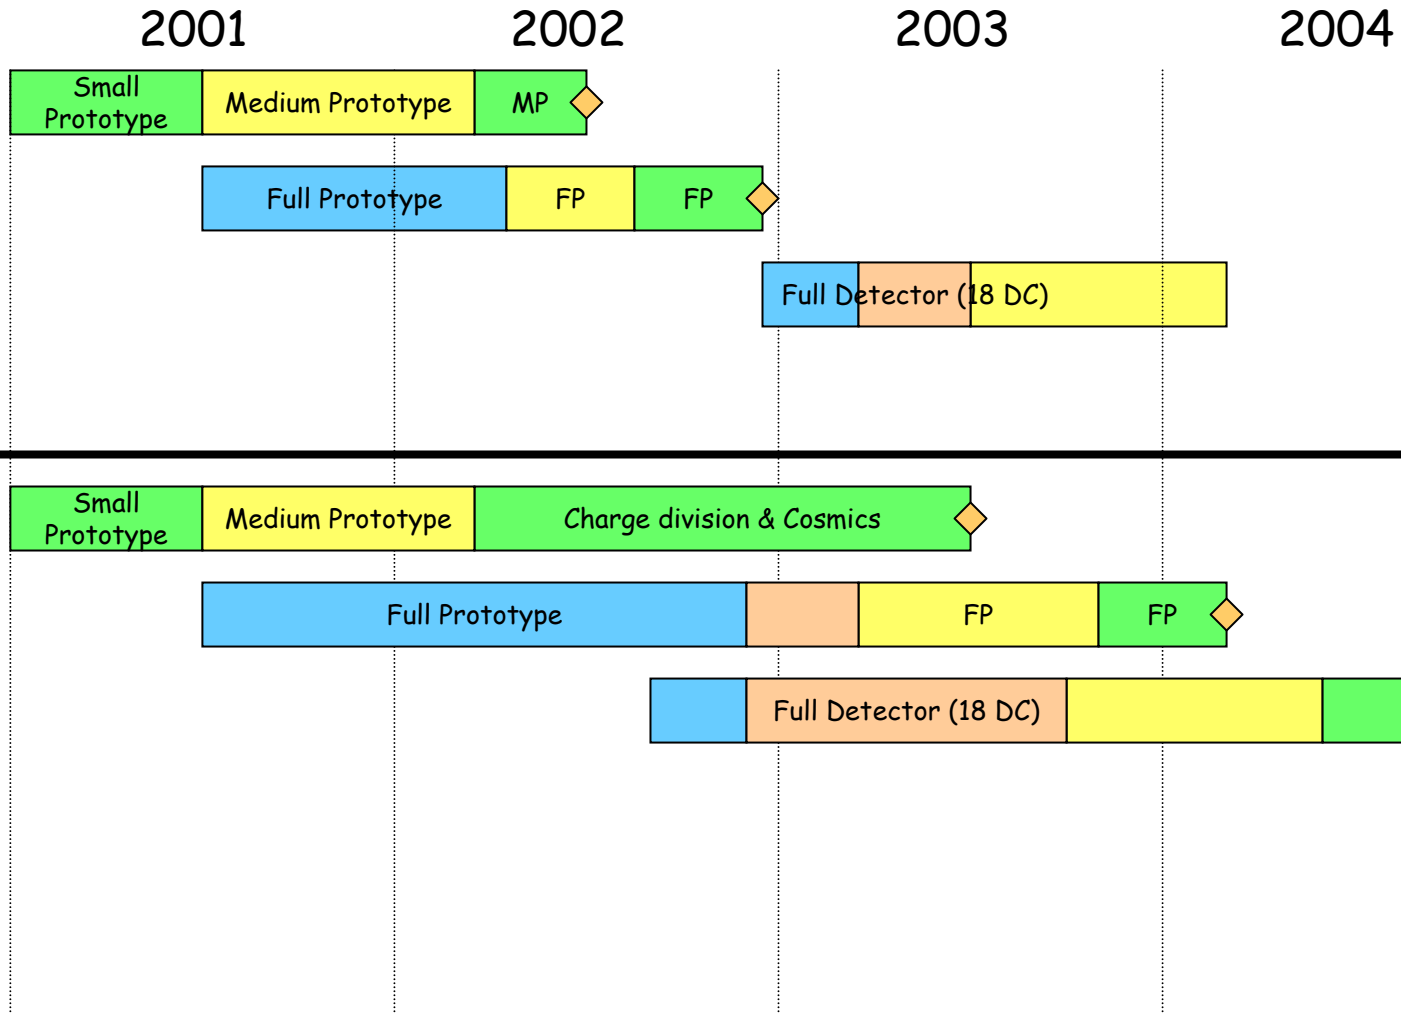

Photon Detector

Jan 2002:

Jan 2003:

Positron Tracker

Jan 2002:

Jan 2003:

Timing Counter

Jan 2002:

2003

2004

Jan 2003:

◆ Milestone

Trigger

Jan 2002:

2001

2002